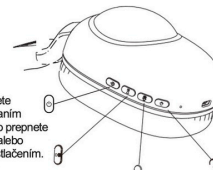

Funkcie

Model	MS-KID5
Typ	Bluetooth slúchadlá na uši s RGB podsvietením
Hmotnosť	234g
Rozmery	210*220*80mm
Frekvenčný rozsah	20Hz-20KHz
Citlivosť	84-3dB
Batéria	400mAh
Bluetooth	V5.0
Čas nabíjania	Približne 1,5 hodiny
Prevádzkový čas	6 hodín (svetlo vypnuté) / 5 hodín (svetlo zapnuté)
Priereprodukta	40mm
Káblové pripojenia	Áno
Typ pripojenia	Bezdrôtové
Skladacie náušnice	Áno
Náušnice	Áno
Tlačidlá	Tlačidlá zapnutia/vypnutia a ovládania hlasitosti

VAROVANIE!

ZJEDNODUŠENÉ VYHLÁSENIE O ZHODE EÚ

<https://dynamie.eu/istopoisesei/>

Používateľská príručka
Model: MS-KID5