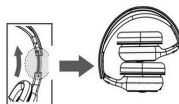

Párovanie slúchadiel

Skladanie a nastavenie veľkosti

Vopred si nastavte veľkosť slúchadiel tak, aby vám sedeli na hlave.